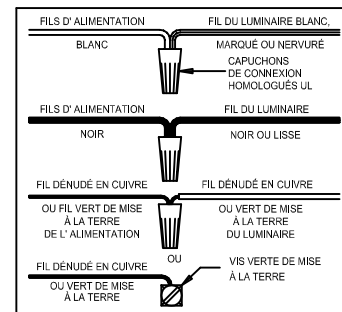

Instructions d'Assemblage et Installation

MISE EN GARDE: Lire les instructions avec soin et couper le courant au disjoncteur central avant de commencer l'installation.

*****
AVERTISSEMENT - S'il y a d'autres mécanismes régulateurs qui s'emploient avec ce dispositif, suivre soigneusement les instructions pour satisfaire aux exigences NEC. Si vous avez des questions, consulter un électricien qualifié.

AVERTISSEMENT - Ce produit contient des composants chimiques qui selon L'état de Californie provoquent un cancer, des infirmités de naissance et (ou) du mal au système reproductif. Il faut laver les mains soigneusement après avoir installé, manipulé, nettoyé, ou autrement touché ce produit.

MISE EN GARDE - Le verre est toujours fragile; maniez le(s) composant(s) et/ou l' (les) ampoule(s) avec prudence.