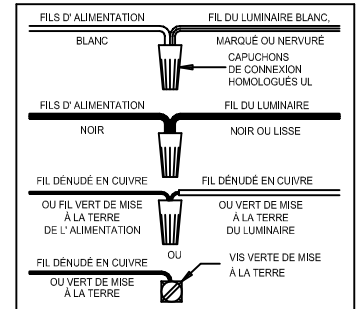

CANOPY MOUNTING & WIRE CONNECTION ASSEMBLY STEPS:

1. D,E → A
2. Q → D
3. B,A → C
4. F → G
5. H,J → D

FIXTURE ASSEMBLY STEPS:

1. L → K
2. N,M → K

B, C, G & N
(NOT FURNISHED)
(NON FOURNIE)
(NO INCLUIDA)

300159

MISE EN GARDE - Le verre est toujours fragile; maniez le(s) composant(s) et/ou l' (les) ampoule(s) avec prudence.

Instrucciones de ensamblaje e instalación

PRECAUCIÓN: Lea cuidadosamente las instrucciones y desconecte la electricidad del cortacircuitos principal antes de iniciar la instalación.