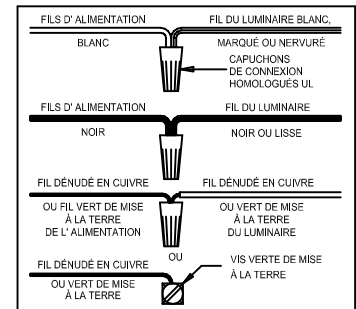

Instructions d'Assemblage et Installation

MISE EN GARDE: Lire les instructions avec soin et couper le courant au disjoncteur central avant de commencer l'installation.

AVERTISSEMENT - S'il y a d'autres mécanismes régulateurs qui s'emploient avec ce dispositif, suivre soigneusement les instructions pour satisfaire aux exigences NEC. Si vous avez des questions, consulter un électricien qualifié.

AVERTISSEMENT - Ce produit contient des composants chimiques qui selon L'état de Californie provoquent un cancer, des infirmités de naissance et (ou) du mal au système reproductif. Il faut laver les mains soigneusement après avoir installé, manipulé, nettoyé, ou autrement touché ce produit.

MISE EN GARDE - Le verre est toujours fragile; maniez le(s) composant(s) et/ou l' (les) ampoule(s) avec prudence.